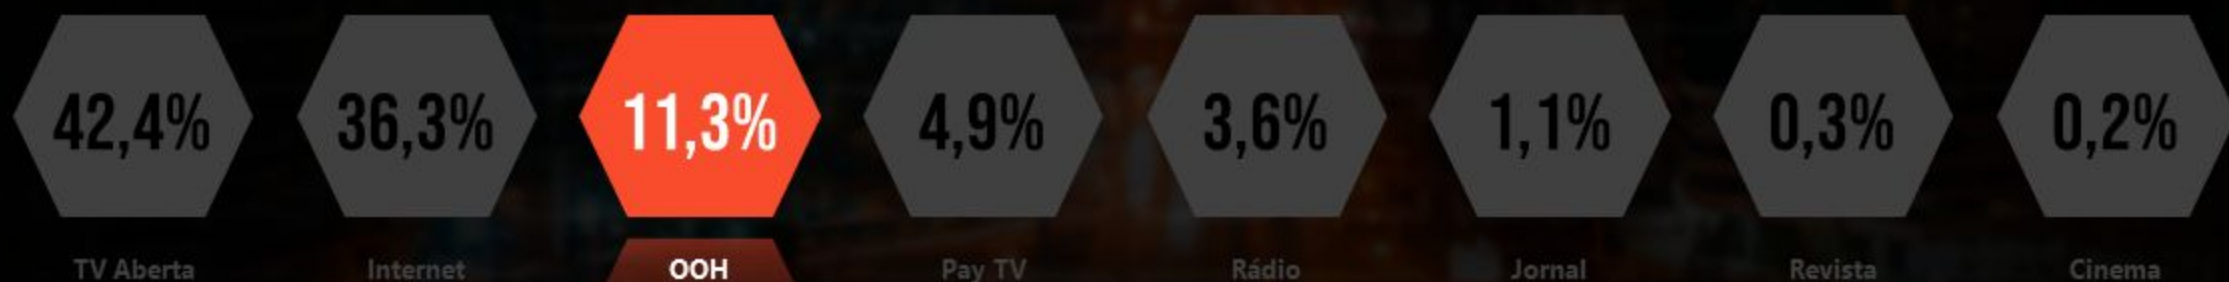

onibus

Instituto Verificador de Comunicação **IVC** **abooh**
ASSOCIAÇÃO BRASILEIRA DE OUT OF HOME

O OUT OF HOME ESTÁ EM **TERCEIRO LUGAR** NO SHARE DE MÍDIA DO MERCADO

Fonte: CENP 2024 | Janeiro-Março

A MÍDIA EM TRANSPORTE POSSUI A MAIOR PENETRAÇÃO DENTRO DO UNIVERSO OOH